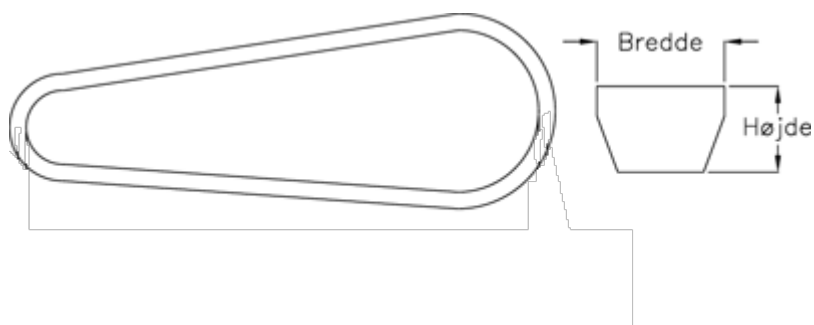

Varenummer: 601962561272  
Beskrivelse: Gates kilerem SPA 1272 Ld 1272  
DELTA NARROW

## Mål

Bredde = 13  
Højde = 10  
Middellængde = 1272